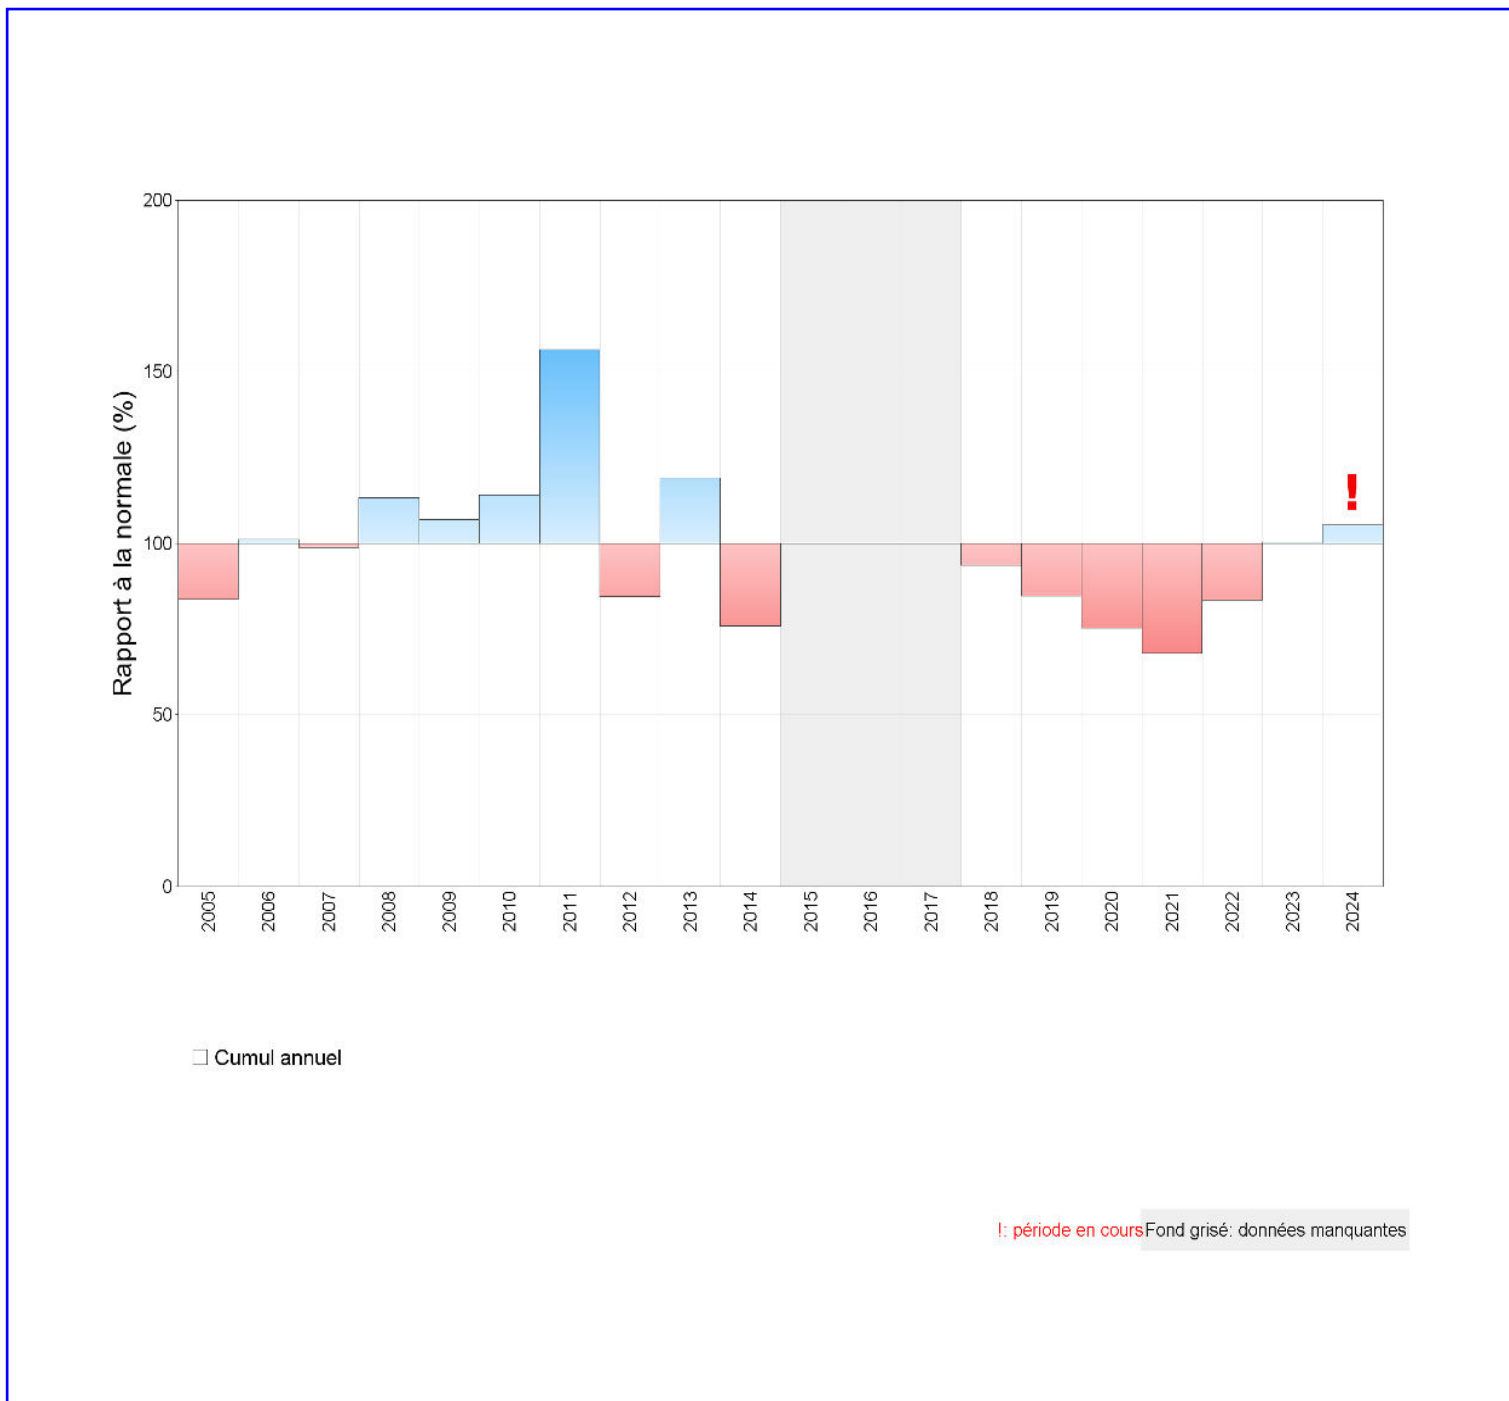

Rapport à la normale de référence 1991–2020 des cumuls annuels de précipitations

2005 à 2024

GRAND-BOURG LES BASSES AERO (971 12 003)

N.B. : La vente, redistribution ou rediffusion des informations reçues, en l'état ou sous forme de produits dérivés, est strictement interdite sans l'accord de METEO-FRANCE

Edité le : 23/10/2024
Produit élaboré avec les données disponibles
du : 23/10/2024 15:19 UTC